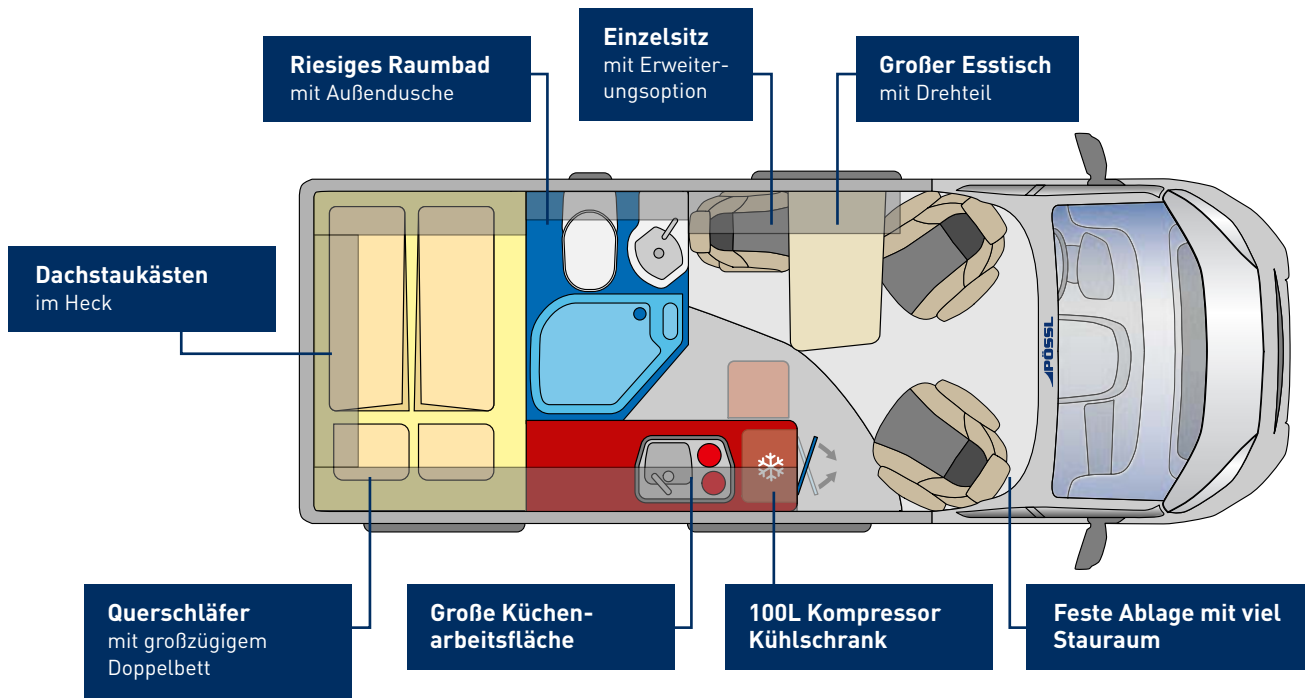

summit
600 R PLUS *Shine*

PÖSSL
das Original

STATT ~~64.872 CHF~~
54.690 CHF
Preisersparnis:
10.182 CHF

MEHR PLUS GEHT NICHT
DAS NEUE SONDERMODELL
VON PÖSSL

Summit

600 R PLUS *Shine*

PÖSSL
das Original

STATT

64.872 CHF

ZUM PREIS 54.690 CHF UVP!

Preisersparnis:

10.182 CHF

**MEHR
PLUS
GEHT
NICHT**

- + 140 PS
- + 3500 kg ZGG light
- + Lederlenkrad
- + Verstärkte Lima 220 Ah
- + DAB Antenne im Außenspiegel
- + USB Ladeanschluss
- + Chromoptik für Kombi Instrument
- + Getränkehalterung + Halterung für Smartphone/Tablet
- + Beifahrerairbag
- + 90L Tank
- + Radiovorrüstung mit 4 LS
- + Außenspiegel elektr. verstell- und beheizbar
- + Captain Chair drehbar
- + Fahrerhausverdunkelung
- + Ladebooster 25A
- + Klimaanlage
- + Geschwindigkeitsregler/begrenzer
- + Seit S4 Luxusfenster

- + Trittsstufe Omnistore
- + Innovatives Sitzbankkonzept mit Einzelsitz als Serie
- + Raumbad mit hochwertigen Aluminiumbeschichteten Lamellen
- + Duschvorhang mit Magnetverschluss
- + Neuer Spiegel-Stauschrank im Bad
- + Neue E-Box mit Premium OLED-Display
- + 100L Kompressor-Kühlschrank mit Frosterfach stirnseitig
- + Viel Platz, großzügiges Gefühl
- + Komfortables Querbett
- + Größter Stauraum seiner Klasse
- + Heckstaukasten über dem Bett
- + Modernes Lichtkonzept
- + Offene, feste Ablage mit viel Stauraum im Fahrerhaus
- + Isofix optional